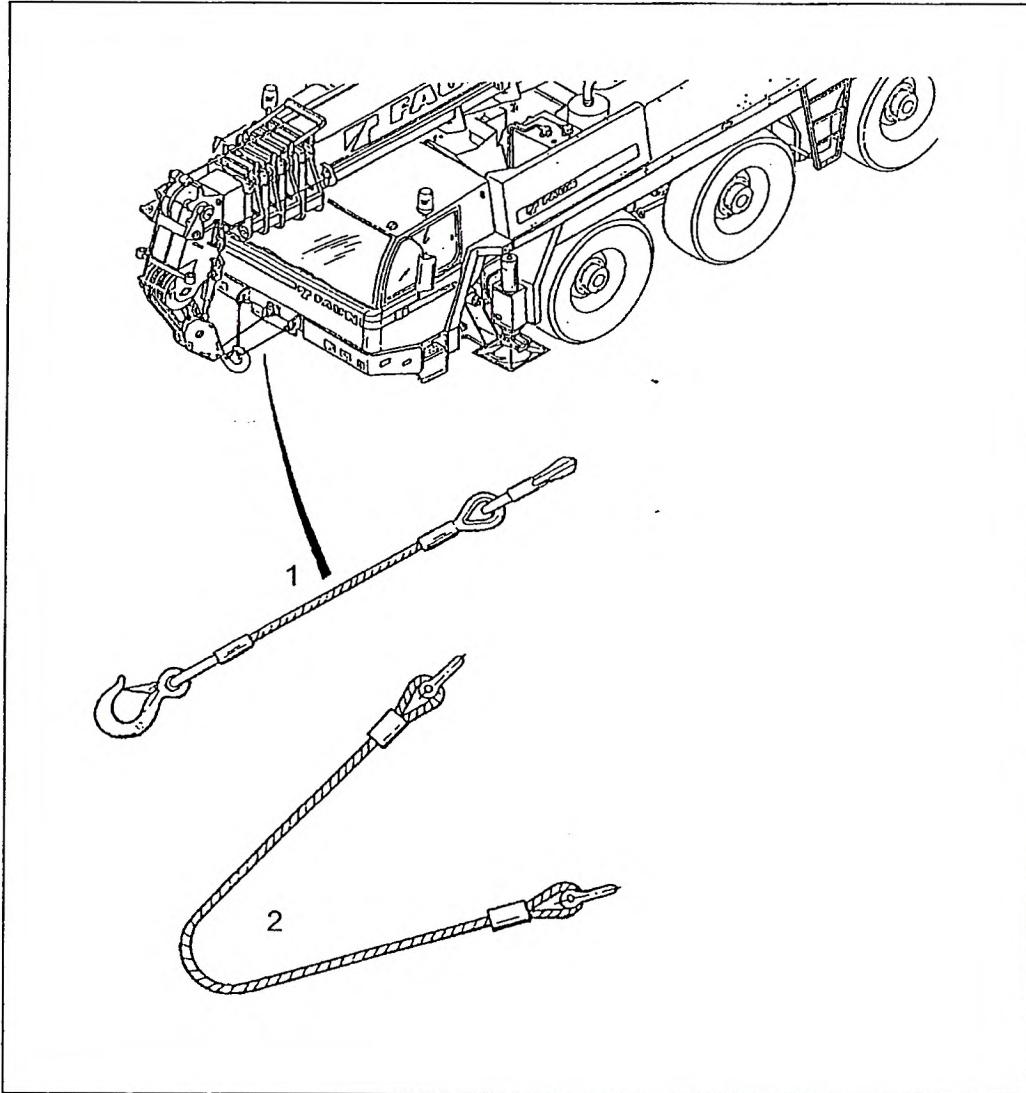

SNATCH BLOCK HOLDER  
 UNTERFLASCHEN-HALTERUNG  
 SUPPORT MOUFLE LONG

997-077-63168

Figure  
 Bild 7763168  
 Figure

0160-03

Item Pos. Réf	Part No. Teil-Nr. Pièce No	Designation Benennung Désignation	all alle tous	Qty/assy Stck/Variante Pièce/ensemble								Figure Bild Figure	
				A	B	C	D	E	F	G	H		
1	997-077-42522	SLING ANSCHLAGSEIL CABLE D ATTACHE	2										
2	997-077-35665	SLING ANSCHLAGSEIL CABLE D ATTACHE	1										